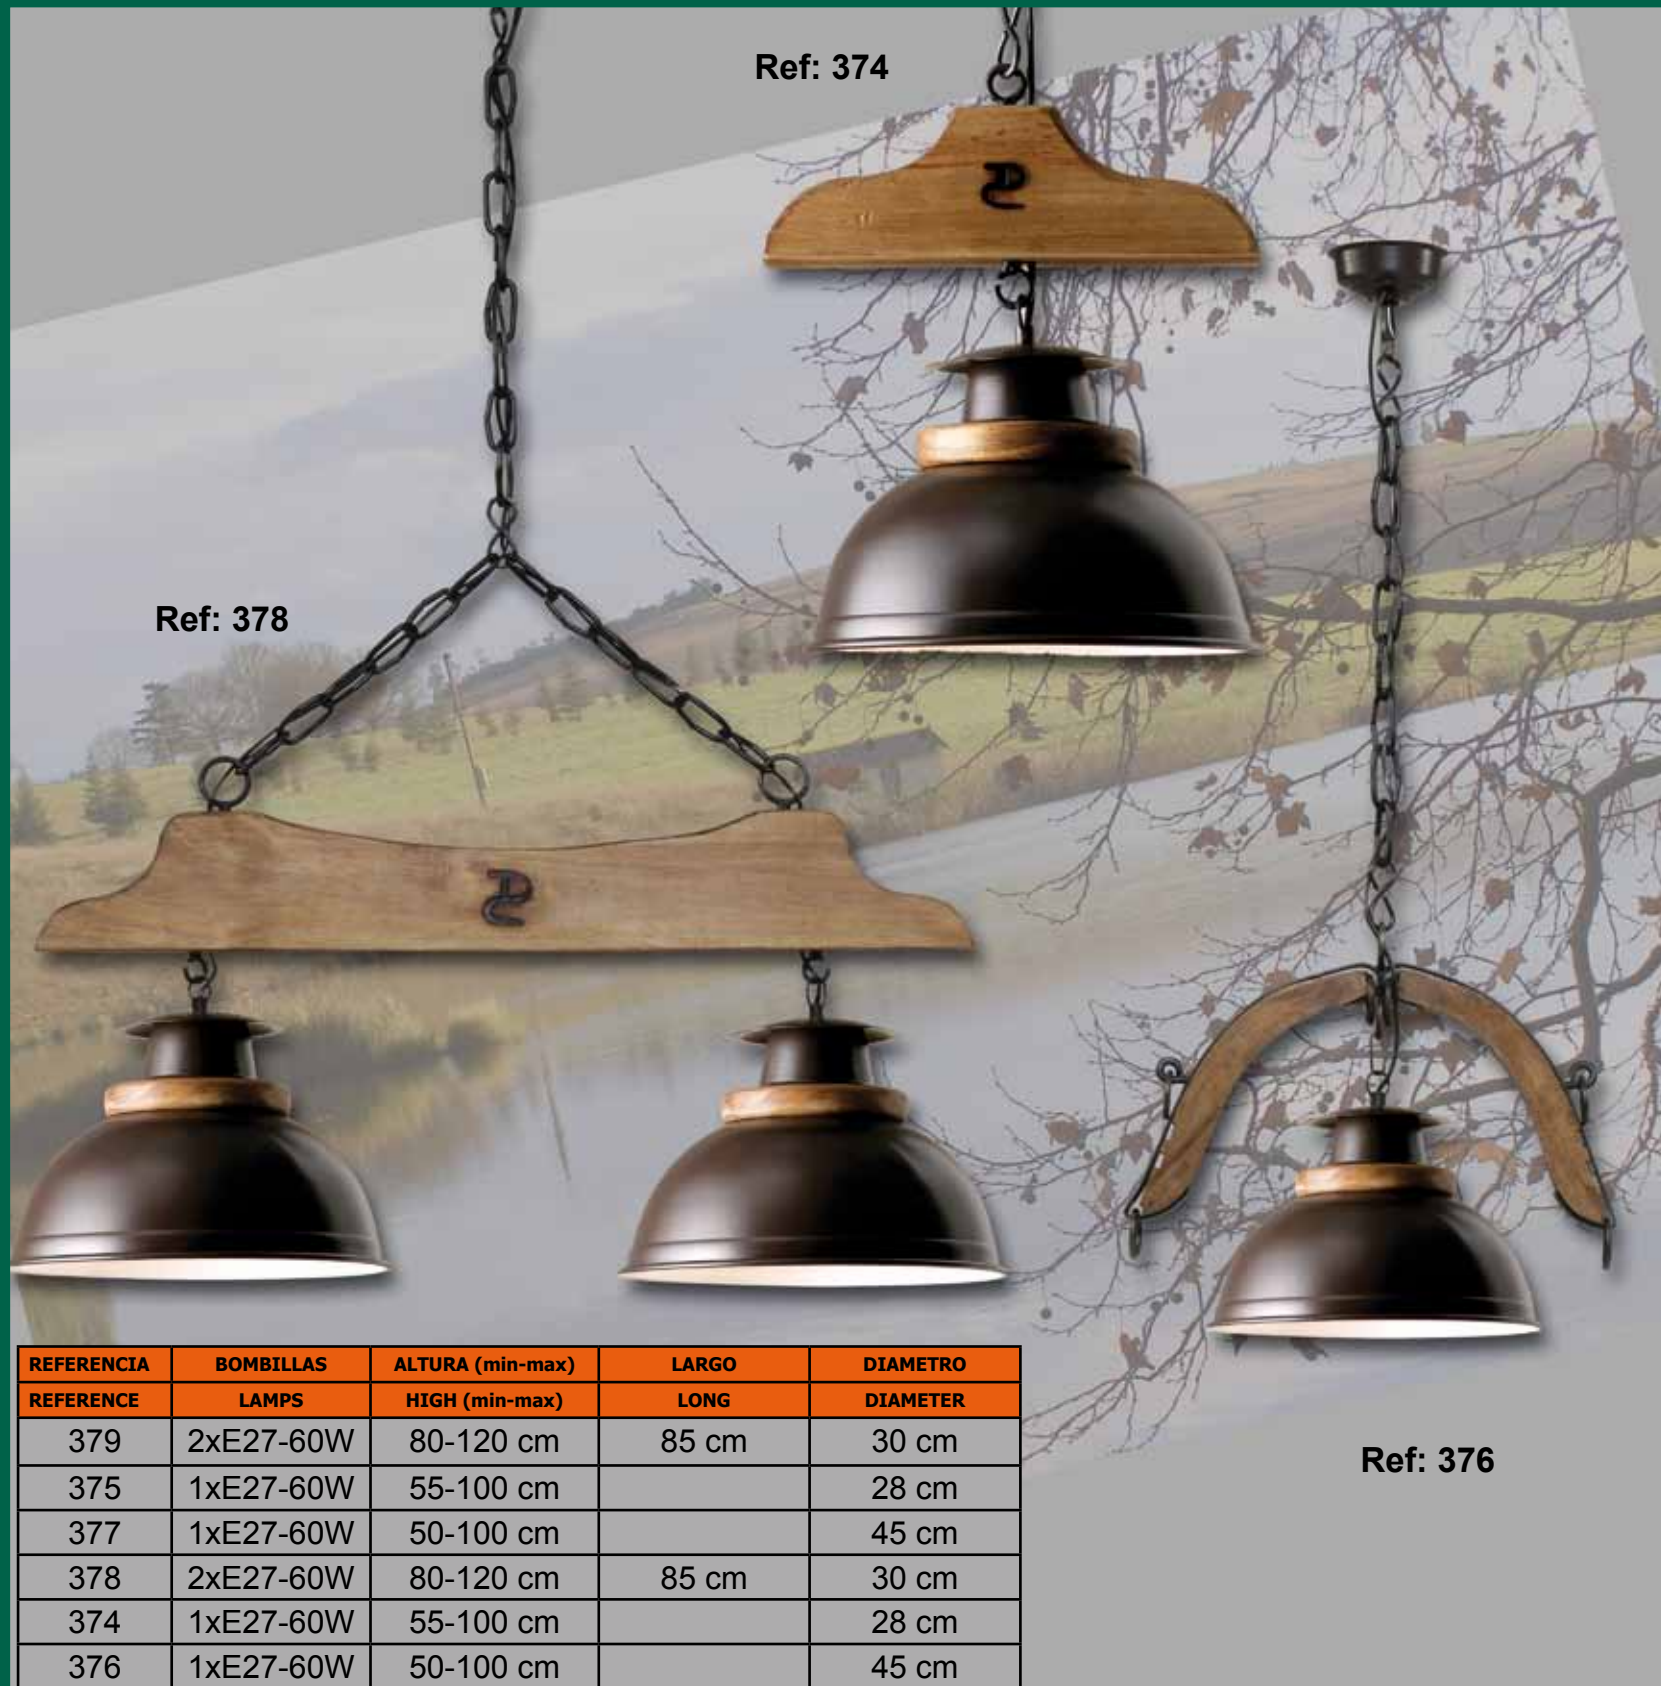

REFERENCIA	BOMBILLAS	ALTURA (min-max)	LARGO	DIAMETRO
REFERENCE	LAMPS	HIGH (min-max)	LONG	DIAMETER
111	1xE27-60W	43 cm		25 cm
103	1xE27-60W	40 cm	25 cm	25 cm
102	1xE27-60W	46 cm	30 cm	25 cm
101	1xE27-60W	38 cm	25 cm	25 cm
507	1xE27-60W	70 cm	20 cm	55 cm
131	1xE27-60W	38 cm		30 cm
130	1xE27-60W	58 cm		30 cm

Ref: 390

Ref: 395

REFERENCIA	BOMBILLAS	ALTURA (min-max)	LARGO	DIAMETRO
REFERENCE	LAMPS	HIGH (min-max)	LONG	DIAMETER
303	2xE27-60W	135 cm	92 cm	25 cm
308	2xE27-60W	110 cm	120 cm	25 cm
390	2xE27-60W	63 cm	113 cm	35 cm
395	2xE27-60W	83-110 cm	100 cm	33 cm

Ref: 317

Ref: 316

REFERENCIA	BOMBILLAS	ALTURA (min-max)	LARGO	DIAMETRO
REFERENCE	LAMPS	HIGH (min-max)	LONG	DIAMETER
326	2xE27-60W	100 cm	80 cm	20 cm
313	2xE27-60W	100 cm	65 cm	20 cm
315	1xE27-60W	100 cm	40 cm	20 cm
317	2xE27-60W	132 cm	105 cm	25 cm
316	2xE27-60W	132 cm	105 cm	25 cm

Ref: 375

Ref: 379

Ref: 377

Ref: 374

Ref: 378

Ref: 376

REFERENCIA	BOMBILLAS	ALTURA (min-max)	LARGO	DIAMETRO
REFERENCE	LAMPS	HIGH (min-max)	LONG	DIAMETER
379	2xE27-60W	80-120 cm	85 cm	30 cm
375	1xE27-60W	55-100 cm		28 cm
377	1xE27-60W	50-100 cm		45 cm
378	2xE27-60W	80-120 cm	85 cm	30 cm
374	1xE27-60W	55-100 cm		28 cm
376	1xE27-60W	50-100 cm		45 cm