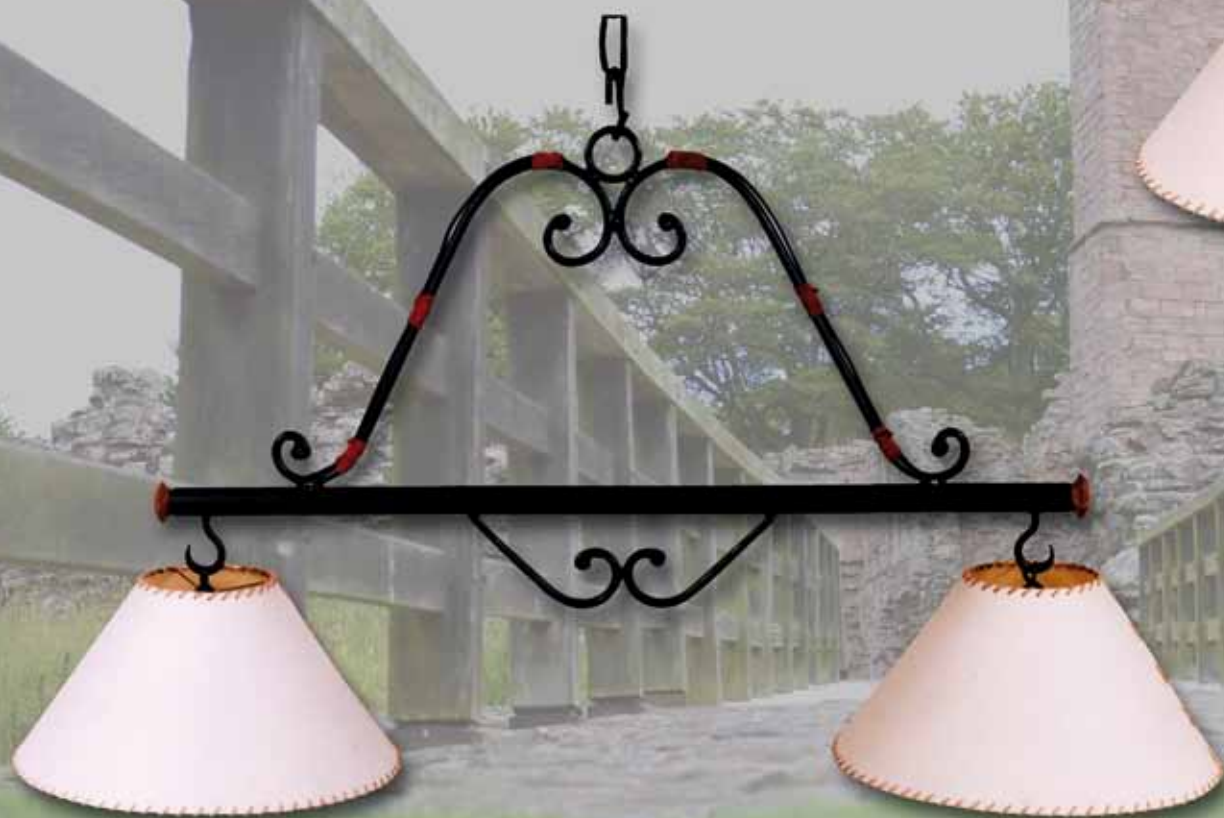

0 000000

0 000000

9 2

Ref: 351

Ref: 353

Ref: 343

Ref: 341

REFERENCIA	BOMBILLAS	ALTURA (min-max)	LARGO	DIAMETRO
REFERENCE	LAMPS	HIGH (min-max)	LONG	DIAMETER
353	2xE27-60W	115 cm	120 cm	35 cm
351	1xE27-60W	95 cm	40 cm	30 cm
343	2xE27-60W	115 cm	120 cm	35 cm
341	1xE27-60W	95 cm	40 cm	30 cm